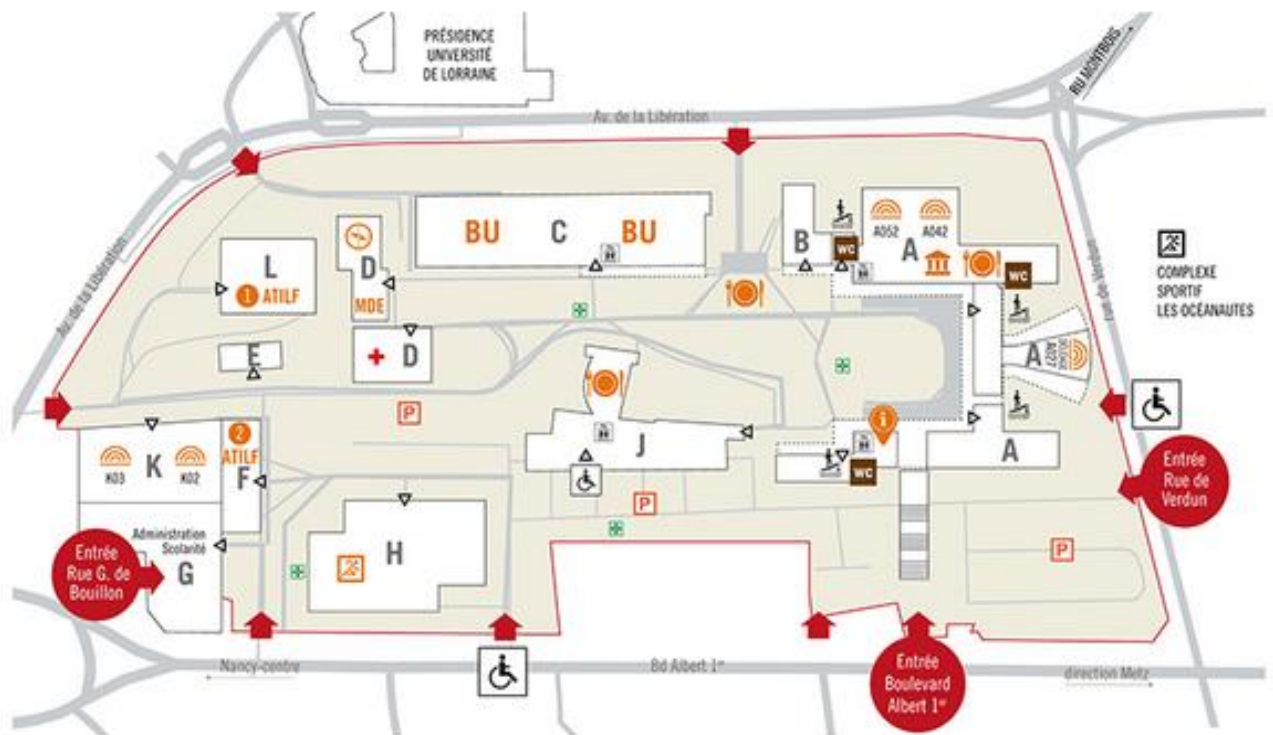

Plan d'accès Campus Lettres et Sciences Humaines, 23 bd. Albert 1^{er} à Nancy

- Accès en tram, ligne 2. En savoir plus sur le réseau stan : <http://www.reseau-stan.com/>
- Accès [google maps](#)

Plan du campus CLSH

- | | |
|--|--|
| ↑ : ENTRÉE CAMPUS | + : SERVICE DE SANTÉ |
| 📍 : POINT D'ACCUEIL / LOGE | 🏊 : SUAPS (Activités Physiques et Sportives) |
| BU : BIBLIOTHÈQUE UNIVERSITAIRE | WC : TOILETTES |
| 🍽️ : POINT DE RESTAURATION | ▷ : PORTE D'ACCÈS AUX BÂTIMENTS |
| 👤 : SOIP (Service Orientation Insertion Professionnelle) | ✚ : POINT DE RASSEMBLEMENT |
| 🏛️ : MAUL (Musée Archéologique de l'Université de Lorraine) | ↑ : ASCENSEUR |
| 🎤 : AMPHITHÉÂTRE | ♿ : ENTRÉE POUR PERSONNES À MOBILITÉ RÉDUITE |
| MDE : MAISON DE L'ÉTUDIANT | |
| ATILF : UNIVERSITÉ DE LORRAINE / CNRS | |
| Laboratoire d'Analyse et Traitement Informatique de la Langue Française | |
| Centre de documentation M. Dinet ● Site linguistique ● Site didactique des langues | |

Plan secteur gare de Nancy

1 Campus Lettres et Sciences Humaines, 23 Bd Albert 1er

NANCY